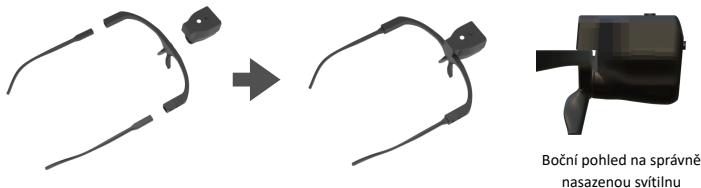

GLight - Návod k obsluze

1. Účel použití

Tento výrobek slouží jako mobilní světelný zdroj. Jako zdroj světla slouží supersvítivá LED dioda. Svítlna je napájena vestavěným nabíjecím akumulátorem.

2. Rozsah dodávky

- LED svítlna s nabíjecím akumulátorem
- GL brýle k uchycení LED svítilny
- Nabíjecí USB kabel
- Návod k použití
- Ochranné pouzdro

3. Obsluha

3.1 Sestavení brýlí a připevnění svítilny

Z pouzdra vymějte středovou část brýlí a stranice. Do otvorů na stranách zasuňte levou a pravou stranici. Brýle i stranice jsou opatřeny magnety, které zajistí pevné spojení všech dílů.

Přiblížte svítilnu ke středu GL brýlí k nástavci. Svítlna by měla naskočit na vytvarovaný nástavec pomocí magnetické síly. Správné dosednutí ověřte lehkým pohybem svítilny do stran. Svítlna by měla pevně držet. Případně doladte polohu svítilny tak, aby v pořádku zapadla na nástavec.