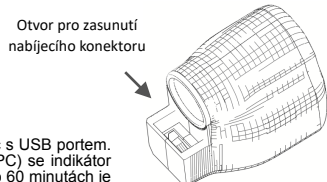

4. Nabíjení

Vedle tlačítka pro zapnutí a vypnutí svítilny se nachází indikátor stavu akumulátoru. Pokud během svícení začne indikátor svítit zeleně, je čas svítilnu nabít pomocí přiloženého kabelu, který zasunete do konektoru na spodní straně svítilny, viz obrázek. Dbejte na správnou polohu konektoru. Konektor lze zasunout pouze jedním směrem. Pro nabíjení můžete použít běžnou USB nabíječku nebo počítač s USB portem. Po zasunutí druhého konce kabelu do nabíječky (PC) se indikátor rozsvítí červeně. Po zhasnutí indikátoru přibližně po 60 minutách je svítlna opět připravena k použití. Doba jasného svitu se pohybuje kolem 1.5 hodiny.