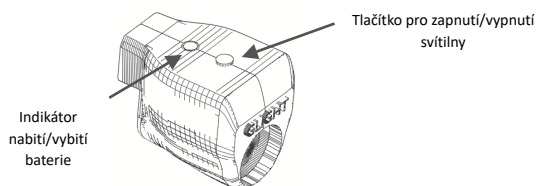

GLight - Návod k obsluze

1. Účel použití

Tento výrobek slouží jako mobilní světelný zdroj. Jako zdroj světla slouží supersvítivá LED dioda. Svítlna je napájena vestavěným nabíjecím akumulátorem.

2. Rozsah dodávky

- LED svítlna s nabíjecím akumulátorem
- GL brýle k uchycení LED svítilny
- Nabíjecí USB kabel
- Návod k použití
- Ochranné pouzdro

3. Obsluha

3.1 Sestavení brýlí a připevnění svítilny

Z pouzdra vymějte středovou část brýlí a stranice. Do otvorů na stranách zasuňte levou a pravou stranici. Brýle i stranice jsou opatřeny magnety, které zajistí pevné spojení všech dílů.

Přiblížte svítilnu ke středu GL brýlí k nástavci. Svítlna by měla naskočit na vytvarovaný nástavec pomocí magnetické síly. Správné dosednutí ověřte lehkým pohybem svítilny do stran. Svítlna by měla pevně držet. Případně doladte polohu svítilny tak, aby v pořádku zapadla na nástavec.

3.3 Zapnutí a vypnutí svítilny

Na horní straně svítilny se nachází tlačítko pro zapnutí a vypnutí svítilny. Svítlna má tři režimy. Svítilnu zapnete jedním stiskem tlačítka, dalším stiskem se sníží jas zhruba na polovinu, po dalším stisku začne svítlna blikat a dalším stiskem svítilnu vypnete. Tyto režimy se vždy opakují.

Vedle tlačítka pro zapnutí a vypnutí svítilny se nachází indikátor stavu akumulátoru. Pokud během svícení začne indikátor svítit zeleně, je čas svítilnu nabít - viz kapitola 4.

4. Nabíjení